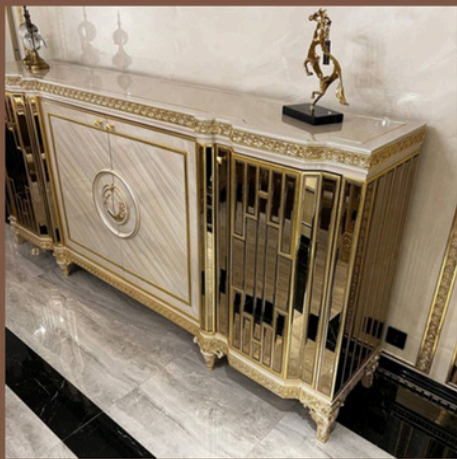

	W (cm)	D (cm)	H (cm)
OFFICE TABLE (Ofis Masası)	233	107	80
CONSOLE (Konsol)	250	48,5	120
COFFEE TABLE (Orta Sehpa)	142	83	49
OFFICE ARMCHAİR (Ofis Koltuđu)	76	88	128
ARMCHAİR (Berjer)	78	88	115

	W (cm)	D (cm)	H (cm)
OFFICE TABLE (Ofis Masasi)	260	114,5	82,5
CONSOLE (Konsol)	256	61	119
COFFEE TABLE (Orta Sehpa)	146	77	49,5
ETEJER (Etajer)	132	56	84
ARMCHAIR (Berjer)	85	93	126,5