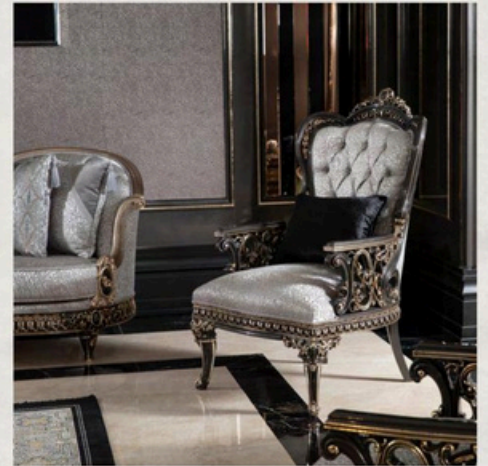

ARMCHAIR (Berjer)		
W (cm)	D (cm)	H (cm)
90	90	89

SIDE STOOLS (Yan Sehpa)		
W (cm)	D (cm)	H (cm)
56	56	62,5

COFFEE TABLE (Orta Sehpa)		
W (cm)	D (cm)	H (cm)
142	81	43,5

SOFA (Koltuk)		
W (cm)	D (cm)	H (cm)
260	92	106