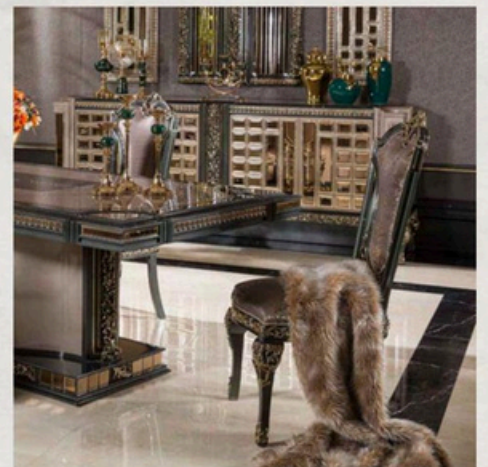

ALIGULER
ALIGULER
ALIGULER
ALIGULER
ALIGULER