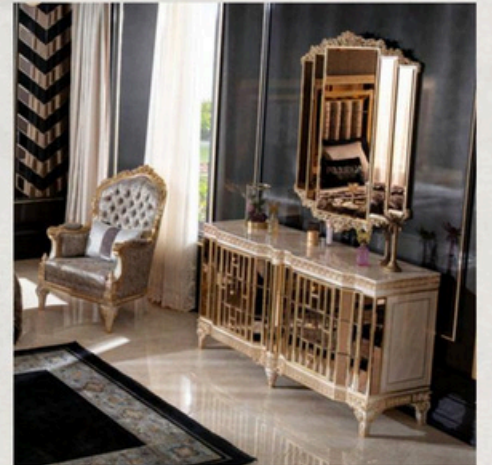

W (cm)	D (cm)	H (cm)
196,5		171

BEDSTEAD (Karyola)

W (cm)	D (cm)	H (cm)
198	220	50

NIGHT STAND (Komodin)

W (cm)	D (cm)	H (cm)
71,5	50	66,5

WARDROBE (Gardolap)

W (cm)	D (cm)	H (cm)
286	70	236

CHIFFONIER (Makyaj Masası)
MIRROR (Ayna)