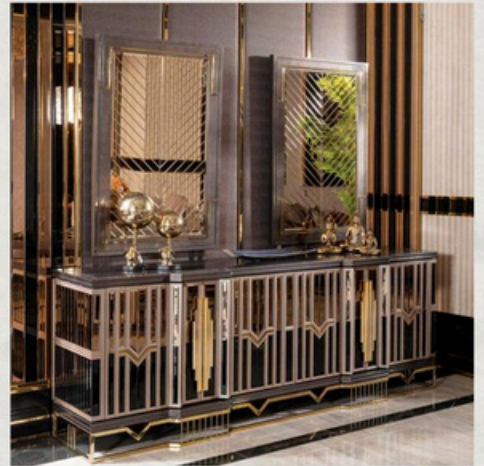

VITRINE (Vitrin)		
W (cm)	D (cm)	H (cm)

CHAIR 1-2 (Sandalye)		
W (cm)	D (cm)	H (cm)
59	62,5	95
58	56	75

TABLE (Masa)		
W (cm)	D (cm)	H (cm)
230	110	78,5

CONSOLE (Konsol)		
W (cm)	D (cm)	H (cm)
244	50	90,5