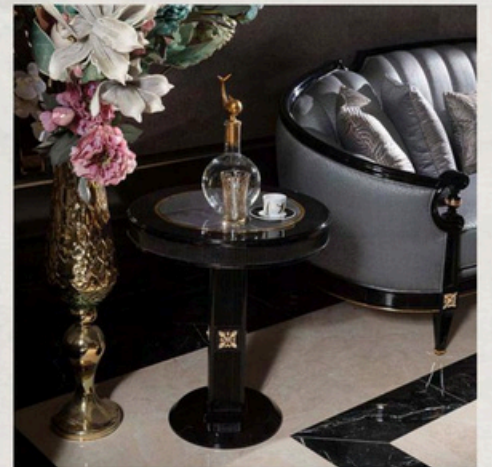

SOFA (Koltuk)

W (cm)	D (cm)	H (cm)
262	87	93

ARMCHAIR (Berjer)

W (cm)	D (cm)	H (cm)
73	80	109

SIDE STOOLS (Yan Sehpa)

W (cm)	D (cm)	H (cm)
56	56	66

COFFEE TABLE (Orta Sehpa)

W (cm)	D (cm)	H (cm)
152,5	80,5	51,5

ALIGULER
ALIGULER
ALIGULER
ALIGULER
ALIGULER

SOFA (Koltuk)		
W (cm)	D (cm)	H (cm)
262	87	93

ARMCHAIR (Berjer)		
W (cm)	D (cm)	H (cm)
73	80	109

SIDE STOOLS (Yan Sehpa)		
W (cm)	D (cm)	H (cm)
56	56	66

COFFEE TABLE (Orta Sehpa)		
W (cm)	D (cm)	H (cm)
152,5	80,5	51,5