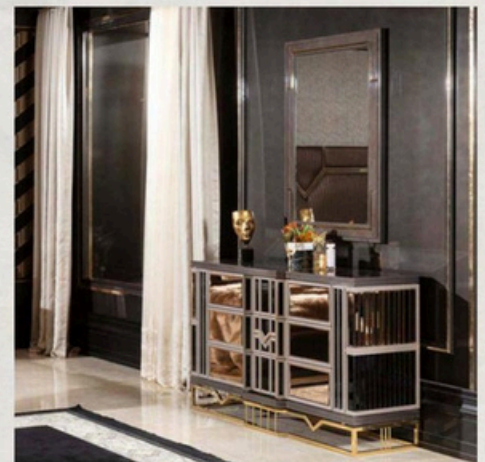

CHIFFONIER (Makyaj Masasi)
MIRROR (Ayna)

W (cm)	D (cm)	H (cm)
140	50	93
120	-	80

ALIGULER
ALIGULER
ALIGULER
ALIGULER
ALIGULER