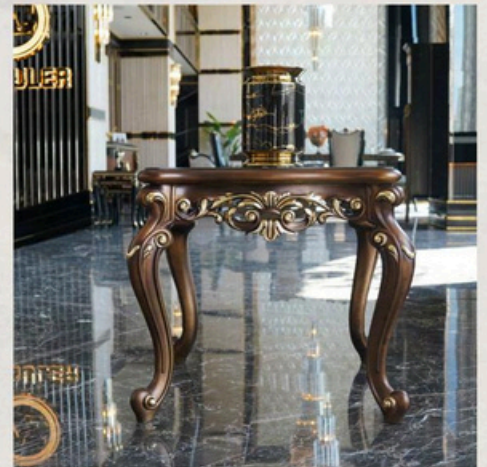

ARMCHAIR (Berjer)		
W (cm)	D (cm)	H (cm)
69	73	117

SIDE STOOLS (Yan Sehpa)		
W (cm)	D (cm)	H (cm)
55	55	60