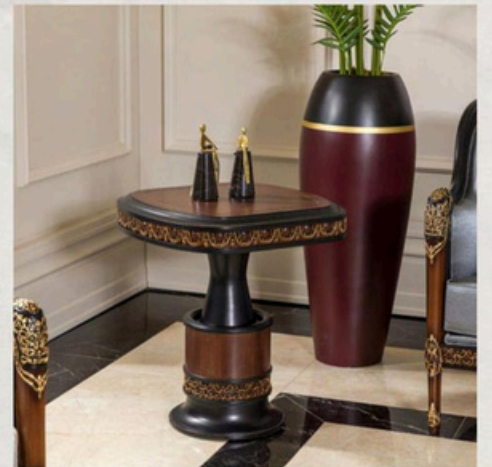

W (cm)	D (cm)	H (cm)
80	81	113

SIDE STOOLS (Yan Sehpa)

W (cm)	D (cm)	H (cm)
58	58	66

COFFEE TABLE (Orta Sehpa)