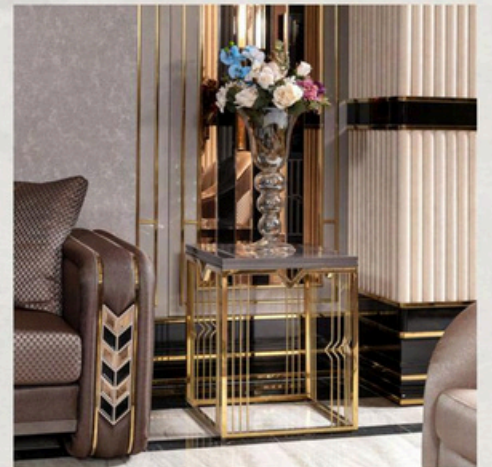

W (cm)	D (cm)	H (cm)
79	88,5	95

SIDE STOOLS (Yan Sehpa)