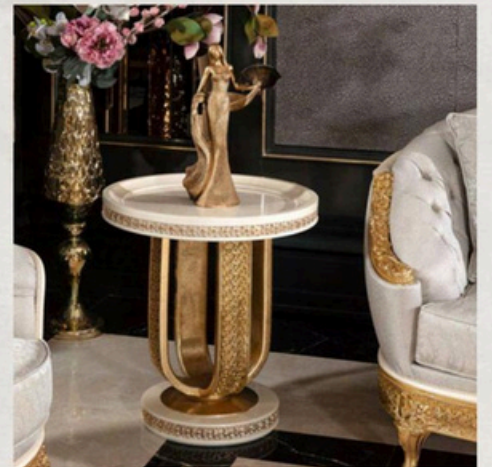

W (cm)	D (cm)	H (cm)
81	90	115

SIDE STOOLS (Yan Sehpa)