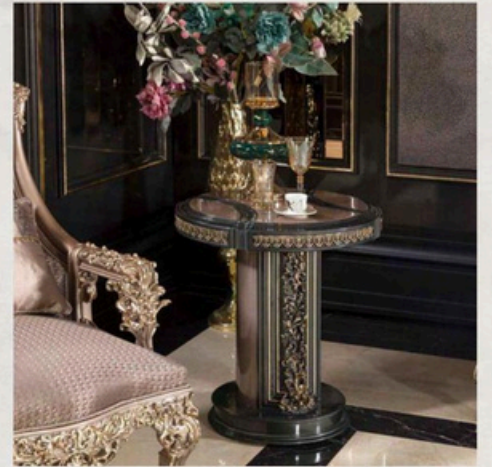

W (cm)	D (cm)	H (cm)
74	87	116

SIDE STOOLS (Yan Sehpa)