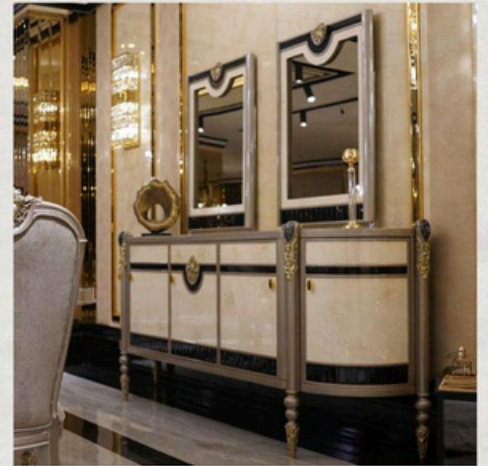

VITRINE (Vitrin)		
W (cm)	D (cm)	H (cm)
150	48	209

CHAIR (Sandalye)		
W (cm)	D (cm)	H (cm)
56	65	112

TABLE (Masa)		
W (cm)	D (cm)	H (cm)
341	116	81

CONSOLE (Konsol)		
W (cm)	D (cm)	H (cm)
251	53	108

ALIGULER
ALIGULER
ALIGULER
ALIGULER
ALIGULER

VITRINE (Vitrin)		
W (cm)	D (cm)	H (cm)
150	48	209

CHAIR (Sandalye)		
W (cm)	D (cm)	H (cm)
56	65	112

TABLE (Masa)		
W (cm)	D (cm)	H (cm)
341	116	81

CONSOLE (Konsol)		
W (cm)	D (cm)	H (cm)
251	53	108

BANGU