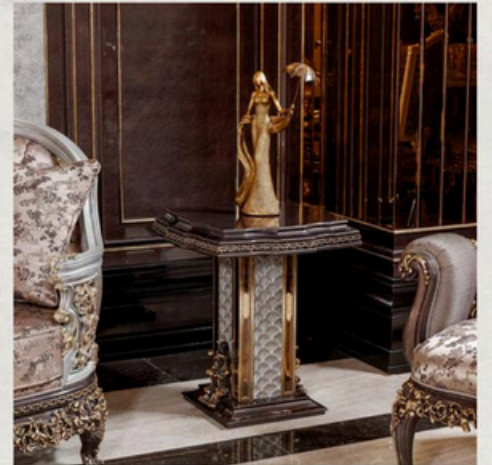

W (cm)	D (cm)	H (cm)
151	81	50

SIRIUS

LUXURY SOFA SET

30

SOFA (Koltuk)

W (cm)	D (cm)	H (cm)
257	102	100

ARMCHAIR (Berjer)

W (cm)	D (cm)	H (cm)
87	90	114