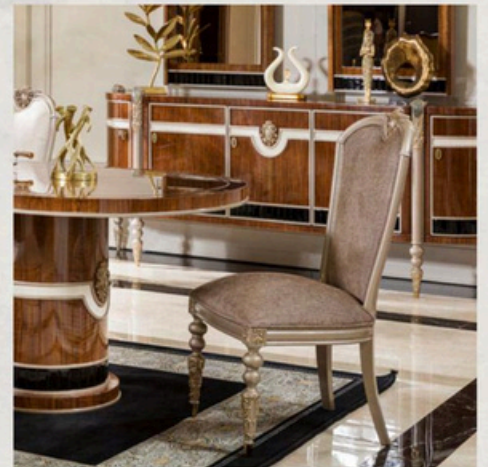

CHAIR (Sandalye)		
W (cm)	D (cm)	H (cm)
56	65	112

TABLE (Masa)		
W (cm)	D (cm)	H (cm)
341	116	81