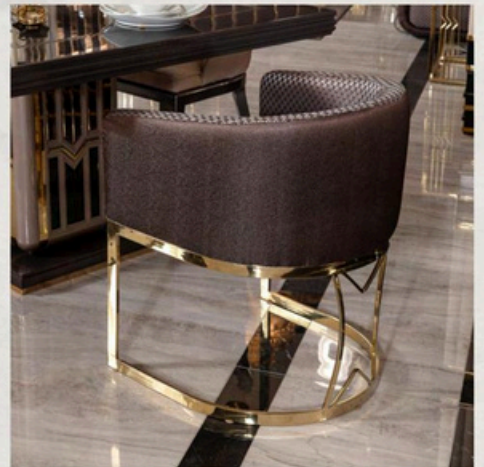

CONSOLE (Konsol)		
W (cm)	D (cm)	H (cm)
250	52	93

VITRINE (Vitrin)		
W (cm)	D (cm)	H (cm)

CHAIR 1-2 (Sandalye)		
W (cm)	D (cm)	H (cm)
59	62,5	95
58	56	75

TABLE (Masa)		
W (cm)	D (cm)	H (cm)
230	110	78,5

CONSOLE (Konsol)		
W (cm)	D (cm)	H (cm)
244	50	90,5