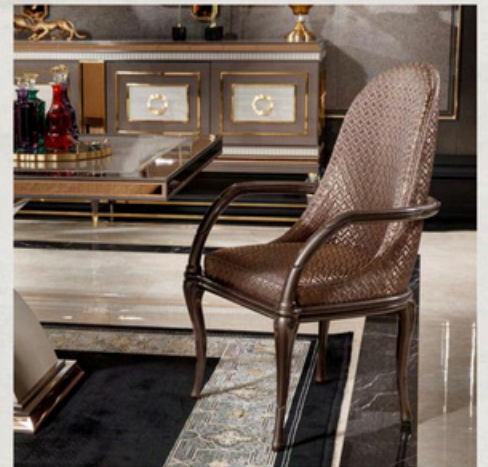

TABLE (Masa)		
W (cm)	D (cm)	H (cm)
230,5	110,5	78,5

CONSOLE (Konsol)		
W (cm)	D (cm)	H (cm)
252	61	107

ALIGULER
ALIGULER
ALIGULER
ALIGULER
ALIGULER

VITRINE (Vitrin)		
W (cm)	D (cm)	H (cm)
134	48	200

CHAIR (Sandalye)		
W (cm)	D (cm)	H (cm)
61	65	104