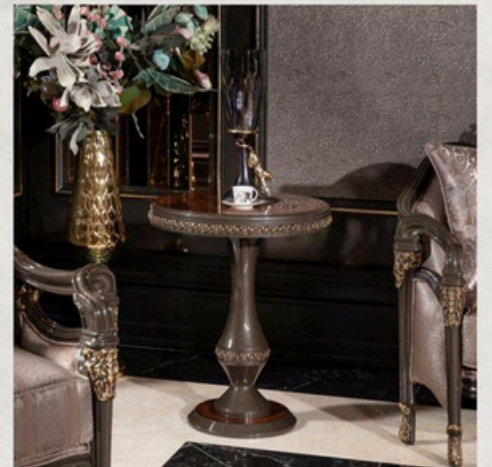

W (cm)	D (cm)	H (cm)
90	83	103

SIDE STOOLS (Yan Sehpa)