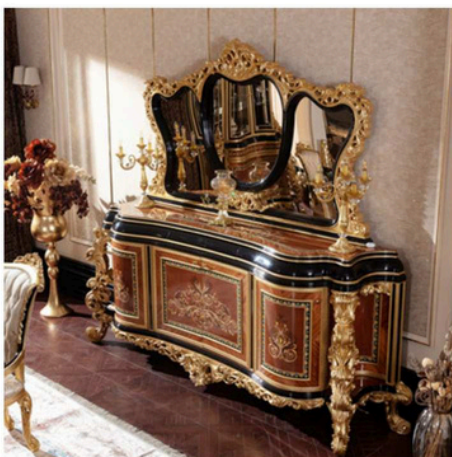

Floransa Dark

VITRINE (Vitrin)		
W (cm)	D (cm)	H (cm)
193	58	241

CHAIR (Sandalye)		
W (cm)	D (cm)	H (cm)
63	76	114

TABLE (Masa)		
W (cm)	D (cm)	H (cm)
220	220	81

CONSOLE (Konsol)		
W (cm)	D (cm)	H (cm)
285	62	114