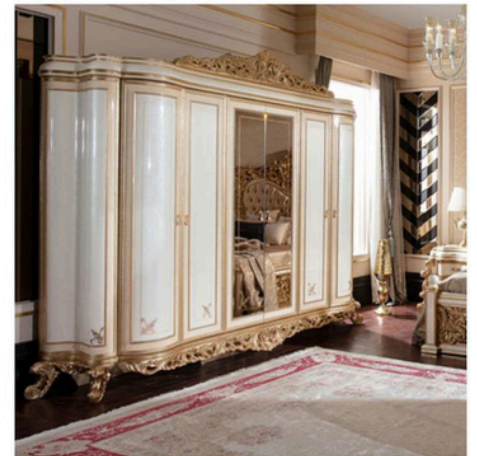

296,5 x 70cm x 231h

CHIFFONIER (Makyaj Masası)

With - Depth - Height

144 x 54cm x 93h

MIRROR (Ayna)

With - Depth - Height

95 x109h

Classic Bedroom