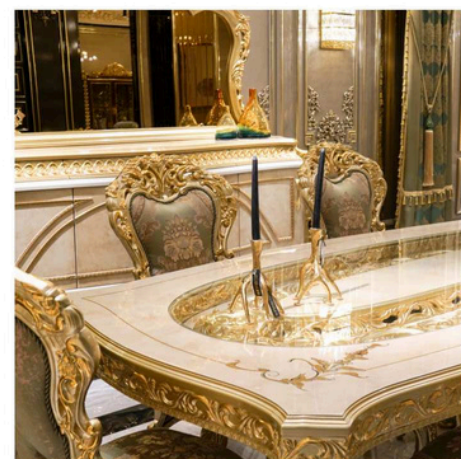

Asya Cream

VITRINE (Vitrin)		
W (cm)	D (cm)	H (cm)
163	58,5	235

CHAIR (Sandalye)		
W (cm)	D (cm)	H (cm)
60	72	117

TABLE (Masa)		
W (cm)	D (cm)	H (cm)
253	136	81

CONSOLE (Konsol)		
W (cm)	D (cm)	H (cm)
253	63	113

Classic Dining Room

From contemporary designs to classic styles,

Aybars

VITRINE (Vitrin)		
W (cm)	D (cm)	H (cm)
163	60	234

CHAIR (Sandalye)		
W (cm)	D (cm)	H (cm)
60	64	116

TABLE (Masa)		
W (cm)	D (cm)	H (cm)
262,5	140	80