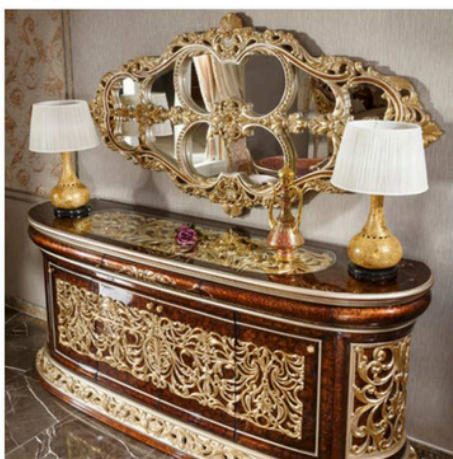

Sultan Wow

VITRINE (Vitrin)		
W (cm)	D (cm)	H (cm)
135	227	55

CHAIR (Sandalye)		
W (cm)	D (cm)	H (cm)
56	120	53

TABLE (Masa)		
W (cm)	D (cm)	H (cm)
265	80	140

CONSOLE (Konsol)		
W (cm)	D (cm)	H (cm)
246	107	64

Classic Dining Room

From contemporary designs to classic styles,

Talya Cream

VITRINE (Vitrin)		
W (cm)	D (cm)	H (cm)
153	53	217

CHAIR (Sandalye)		
W (cm)	D (cm)	H (cm)
59	73	113,5

TABLE (Masa)		
W (cm)	D (cm)	H (cm)
270	126	81