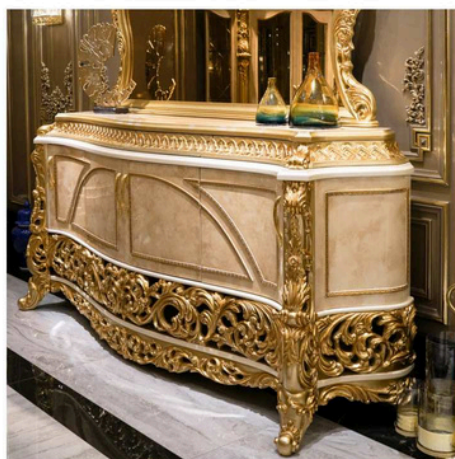

Asya Cream

VITRINE (Vitrin)		
W (cm)	D (cm)	H (cm)
163	58,5	235

CHAIR (Sandalye)		
W (cm)	D (cm)	H (cm)
60	72	117

TABLE (Masa)		
W (cm)	D (cm)	H (cm)
253	136	81

CONSOLE (Konsol)		
W (cm)	D (cm)	H (cm)
253	63	113

Classic Dining Room

From contemporary designs to classic styles,

Aybars

VITRINE (Vitrin)		
W (cm)	D (cm)	H (cm)
163	60	234

CHAIR (Sandalye)		
W (cm)	D (cm)	H (cm)
60	64	116

TABLE (Masa)		
W (cm)	D (cm)	H (cm)
262,5	140	80