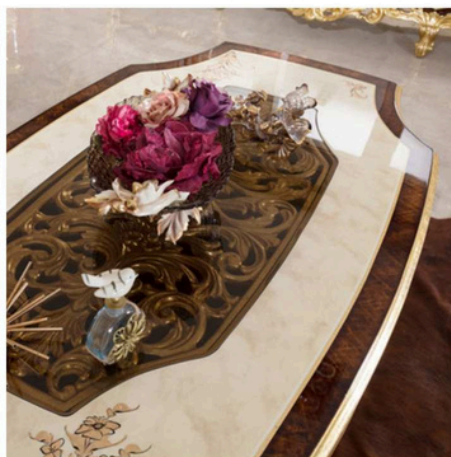

ARMCHAIR (Berjer)		
W (cm)	D (cm)	H (cm)
102	92	118,5

SIDE STOOLS (Yan Sehpa)		
W (cm)	D (cm)	H (cm)
56	56	56,5

COFFEE TABLE (Orta Sehpa)		
W (cm)	D (cm)	H (cm)
140	99	51

Classic Sofa Set

From contemporary designs to classic styles,

Aybars

SOFA (Koltuk)		
W (cm)	D (cm)	H (cm)
276	106	123

ARMCHAIR (Berjer)		
W (cm)	D (cm)	H (cm)
91	92	121

SIDE STOOLS (Yan Sehpa)		
W (cm)	D (cm)	H (cm)
70	51	63,5

COFFEE TABLE (Orta Sehpa)		
W (cm)	D (cm)	H (cm)
132	92	43,5