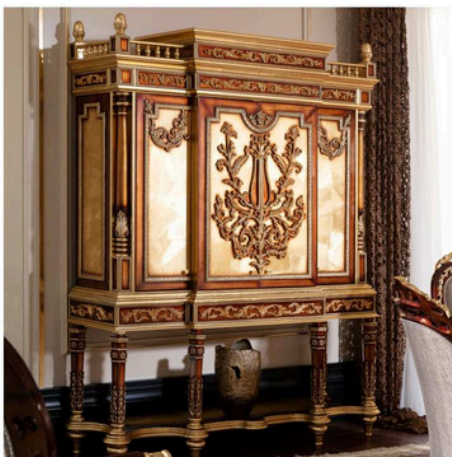

Belucia Wow

VITRINE (Vitrin)		
W (cm)	D (cm)	H (cm)
180	58	225

CHAIR (Sandalye)		
W (cm)	D (cm)	H (cm)
60,5	68	112,5

TABLE (Masa)		
W (cm)	D (cm)	H (cm)
270	135	79

CONSOLE (Konsol)		
W (cm)	D (cm)	H (cm)
256	61	119