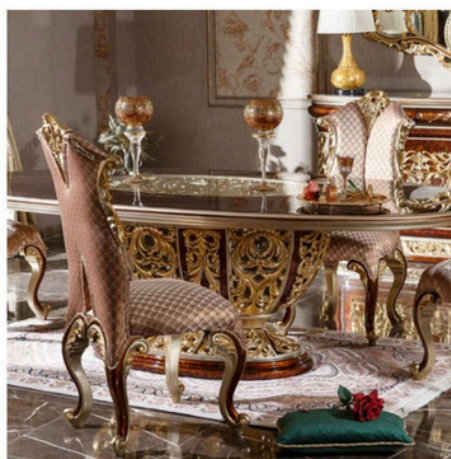

Sultan Wow

VITRINE (Vitrin)		
W (cm)	D (cm)	H (cm)
135	227	55

CHAIR (Sandalye)		
W (cm)	D (cm)	H (cm)
56	120	53

TABLE (Masa)		
W (cm)	D (cm)	H (cm)
265	80	140

CONSOLE (Konsol)		
W (cm)	D (cm)	H (cm)
246	107	64