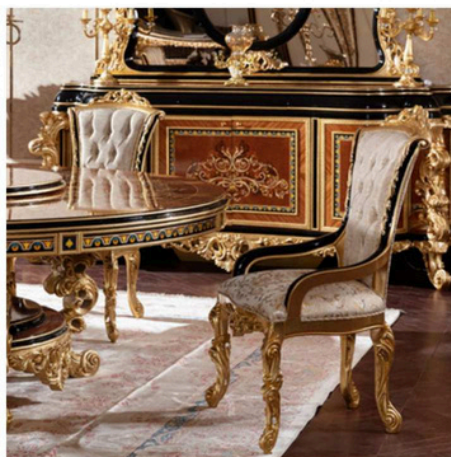

Floransa Dark

VITRINE (Vitrin)		
W (cm)	D (cm)	H (cm)
193	58	241

CHAIR (Sandalye)		
W (cm)	D (cm)	H (cm)
63	76	114

TABLE (Masa)		
W (cm)	D (cm)	H (cm)
220	220	81

CONSOLE (Konsol)		
W (cm)	D (cm)	H (cm)
285	62	114